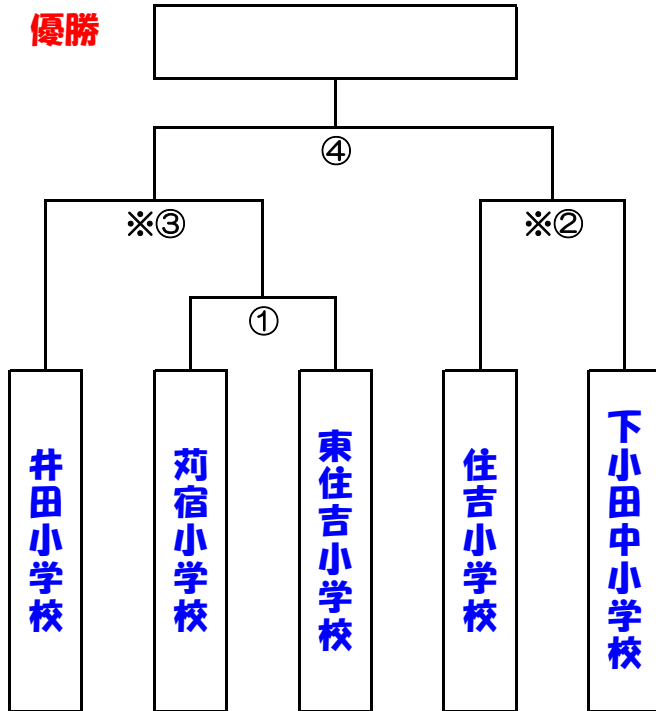

住吉地区小学校対抗戦

優勝

試合時刻	1回戦	
	東住吉小学校勝利	苅宿小学校勝利
①	08:30開始	08:30開始
②	10:20開始	12:10開始
③	12:10開始	10:20開始
④	14:00開始	14:00開始